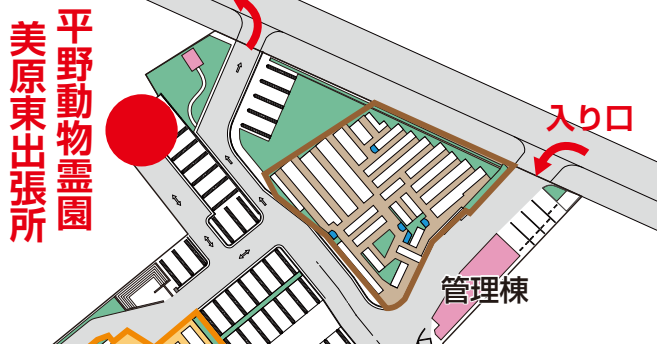

美原東ロイヤルメモリアルパーク

ペットのお葬儀・火葬 平野動物霊園

美原東出張所開設!!

花と緑に囲まれた中で「ありがとう」のお別れ...

どこから来園いただいても アクセス至便

美原東ロイヤルメモリアルパーク ほんのりの 羽曳野市塩生野1148-3

お車をご利用の場合

- 阪和道「美原北」「美原南」出口より約5分 ■南阪奈道路「美原東」出口より約1分
- 道の駅「しらとりの郷」より約1分

電車・バスをご利用の場合

- 近鉄南大阪線「河内松原駅」南海高野線「北野田駅」より近鉄バスで「さつき野東」行き乗車約15分、「さつき野センター前」下車、徒歩約7分

お問合せ・ご相談は 平野動物霊園

0120-594-372 https://hirano-petreien.com